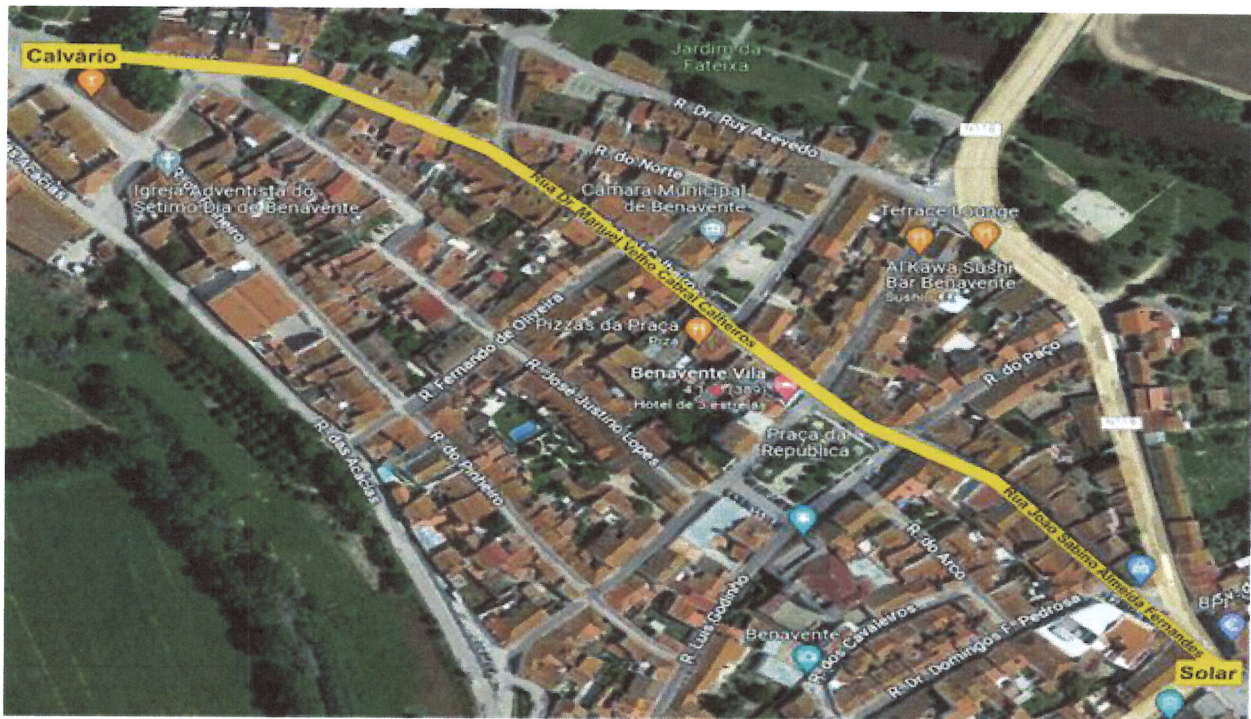

município
BENAVENTE

Praça do Município, 2130-038 Benavente
t. 263 519 600 e. gap@cm-benavente.pt NIF. 506 676 056

EDITAL Nº 365/2024

Por motivo da realização da Festa da Amizade/Sardinha Assada de Benavente, a ter lugar de 27 a 30 de junho de 2024, em Benavente, **será interrompida a circulação automóvel na Rua Dr. Manuel Velho Cabral Calheiros e na Rua João Sabino de Almeida Fernandes, no dia 29 de junho, primeiro, entre as 10.00h e as 14.00 horas e, também, a partir das 19.00 horas e até às 05.00 horas do dia 30/06/2023.**

Os moradores podem aceder à zona do Calvário pela Avenida das Acácias, acionando o respetivo semáforo no sentido ascendente.

Paços do Município, 17 de junho de 2024

O Presidente da Câmara Municipal

CARLOS ANTÓNIO
PINTO COUTINHO