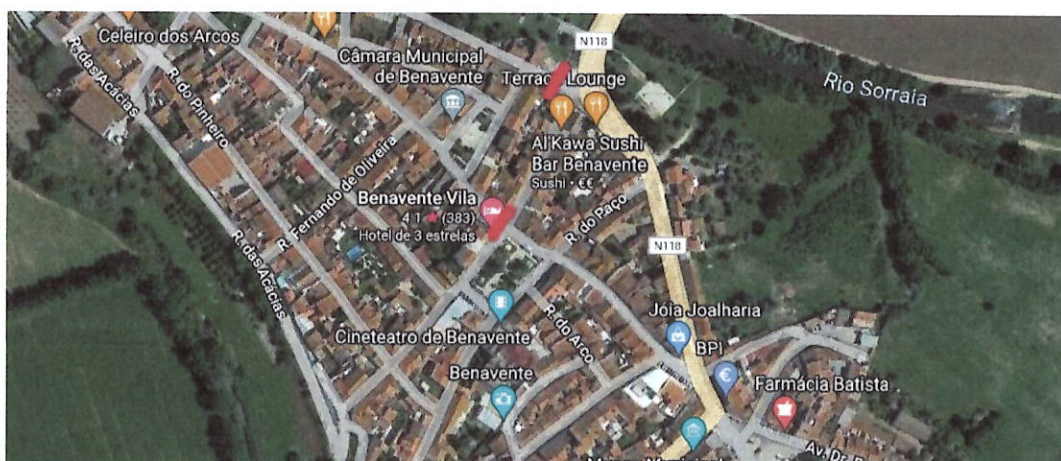

Por motivos da realização do 4.º Festival do Arroz Carolino das Lezírias Ribatejanas, do Município de Benavente, a ter lugar na Zona Ribeirinha de Benavente, durante os dias 20, 21 e 22 de maio, estará condicionada a circulação automóvel, na zona circundante, exceto para moradores e residentes, mediante a apresentação de credenciação. Assim, estarão fechadas e sob vigilância e controlo da GNR, bem como dos elementos de segurança privados contratados, as entradas das seguintes ruas (assinaladas a vermelho) e nos horários indicados:

	6ª feira – dia 20	Sábado – dia 21	Domingo – dia 22
Rua Dr. Ruy Azevedo	Das 17.00h às 04.00h	Das 11.00h às 04.00h	Das 8.00h às 24.00h
Travessa do Almojarife			

Paços do Município, 11 de maio de 2022

P` Presidente da Câmara Municipal,

Nos próximos dias 20, 21 e 22 de maio, decorrerá na vila de Benavente, na Zona Ribeirinha, o 4.º Festival do Arroz Carolino das Lezírias Ribatejanas.

Na expectativa de que o 4.º Festival do Arroz Carolino das Lezírias Ribatejanas do Município de Benavente seja um sucesso, em face dos constrangimentos de mobilidade automóvel que a zona histórica de Benavente coloca no espaço urbano imediatamente contíguo ao local da realização do evento e das necessidades de segurança pública associadas, **existe a necessidade de se tomarem algumas medidas pontuais e excecionais.**

Foi emitido edital n.º 271/2022, cuja fotocópia se anexa, **prevendo o condicionamento da circulação rodoviária em todos os arruamentos municipais que servem esta zona antiga de Benavente**, com encerramento das vias nos pontos de acesso localizados no cruzamento da Rua João Sabino de Almeida Fernandes com a Travessa do Almojarife (junto à Praça da República) e na EN 118 - Rua Dr. Ruy D'Azevedo (junto ao acesso à Ponte sobre o Rio Sorraia), dentro dos horários mencionados no edital.