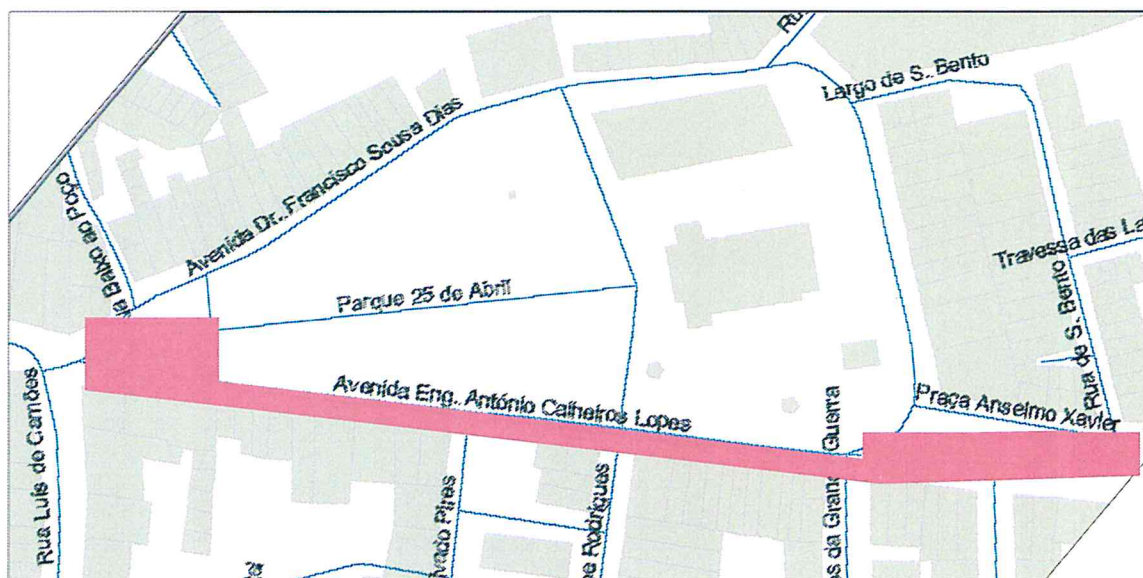

Câmara Municipal de Benavente

Edital nº 200 / 2016

48ª EDIÇÃO DA FESTA DA AMIZADE - SARDINHA ASSADA DE BENAVENTE / 2016

Carlos António Pinto Coutinho, Presidente da Câmara Municipal de Benavente, torna público que:

Por motivo da realização da “Festa da Amizade – Sardinha Assada / 2016”, a ter lugar em Benavente nos próximos dias 23, 24 e 25 de Junho, será **interrompida a circulação automóvel e o respectivo estacionamento**, na Av^ª. Eng. António Calheiros Lopes, entre o Largo Nossa Senhora da Paz e a Praça Anselmo Xavier, conforme figura anexa, a **partir das 14.00 horas do dia 25 de Junho**, bem como será proibido o estacionamento de viaturas no Largo Duarte Lopes, na noite do dia 25 de junho para o dia 26 de junho.

Assim, o percurso dos autocarros da rodoviária “Ribatejana”, efectuar-se-á pela Estrada Nacional 118, sendo os respectivos apeadeiros junto à Ponte do Sorraia e no Bairro Santa Cruz.

Paços do Município, 13 de Junho de 2016.